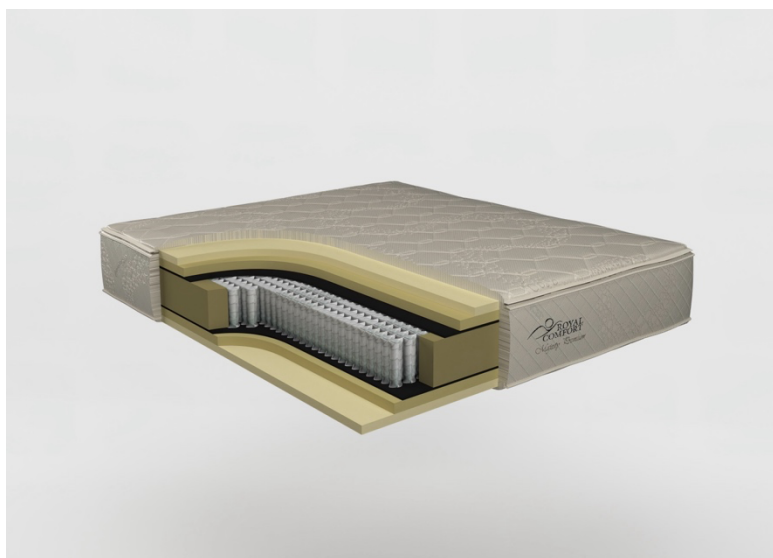

MAGNUM ONLINE EDICE 2024

Luxusní postel MAGNUM ONLINE EDICE 2024 je speciálně vybraná a designovaná pro Vaší ložnici.

Postel se skládá z čela Magnum, z dvojice základen Polybox 20 s nožičkami Square a matrace Majesty Premium.

Postel je ocalouněna látkou Tiffany ve 27 různých odstínech. Nožičky lze dodat v šesti různých druzích moření.

85 000 Kč s DPH

Technické parametry

Hloubka čela:	13 cm
Výška čela:	140 cm
Šířka čela:	180 cm
Látka:	Tiffany
Šířka lůžka:	180 cm
Délka lůžka:	200 cm
Výška spací plochy:	68 cm (12 cm nohy)
Tvrdost matrace:	FIRM
Max. nosnost:	280 kg
Martindale:	125 000
Země původu:	Česká republika
Značka:	Royal Comfort
Záruka:	3 roky

Kontinentální postele

MAJESTY PREMIUM

Je vhodná pro každého, kdo preferuje tvrdší typ matrace. Systém taštičkových pružin v 5 zónách poskytuje oporu pro všechny s vyšší hmotností. Speciální plst použitá na obou stranách matrace zajišťuje větší pevnost, pomáhá matraci dýchat a poskytuje antibakteriální spánkové prostředí. Matrace je s odnímatelným a prateľným topperem na zip.

Technické parametry

Tvrdość:	FIRM	Záruka:	5 let
Výška:	36 cm	Značka:	Royal Comfort
Váňové doporučení:	max 130 kg	Země původu:	Česká republika

Oboustranné provedení

Kontinentální postele

POLYBOX 20

Pevná, stabilní dřevotřísková konstrukce postelové základny. Opatřená PUR pěnou pro změkčení dotykové plochy. Potaženou protiskluzovou látkou.